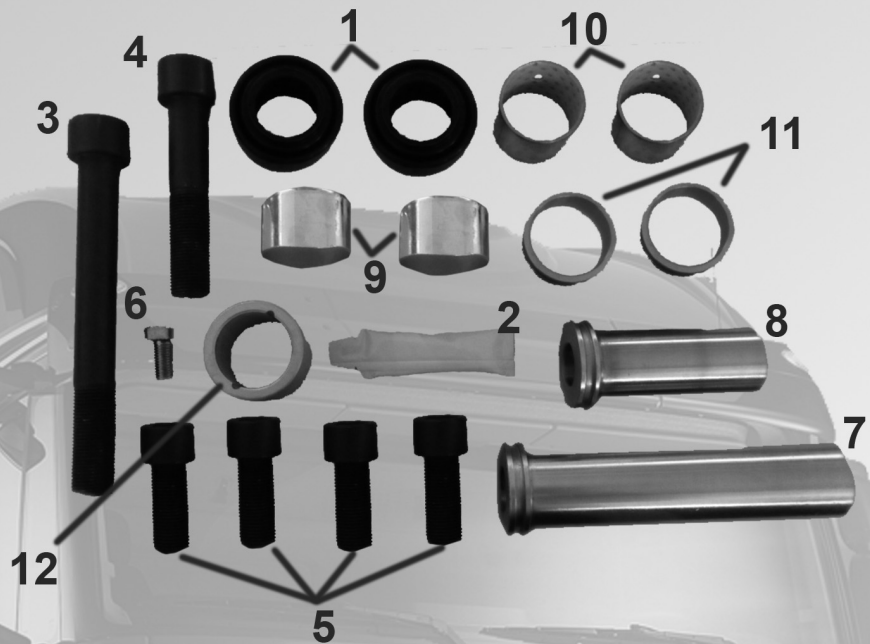

REPAIR KIT FOR AIR DISC BRAKE KIT DE REPARACIÓN PARA PINZA DE FRENO NEUMÁTICA NÉCESSAIRE DE RÉPARATION POUR ÉTRIER DE FREIN PNEUMATIQUE

REFERENCIA ERT: **410069**
ERT REFERENCE:
RÉFÉRENCE ERT:

EQUIVALENCIA ARVIN MERITOR: **MCK1243**
ARVIN MERITOR CROSS REFERENCE:
ÉQUIVALENCE ARVIN MERITOR:

Aplicación para pinza ELSA 2, LRG580, LRG581
Application for ELSA 2, LRG580, LRG581 caliper
Application pour ELSA 2, LRG580, LRG581 étrier

	REF.	DESCRIPTION	QUANTITY
1	120303	BOOT	2
2	150243	GREASE	1
3	150783	METALLIC PART	1
4	150785	METALLIC PART	1
5	150761	METALLIC PART	4
6	150762	METALLIC PART	1
7	150863	PISTON	1
8	150784	PISTON	1
9	150813	METALLIC PART	2
10	150756	METALLIC PART	2
11	150781	METALLIC PART	2
12	150835	METALLIC PART	1

E.R.T.

Tel: +34 948 304 060

Fax: +34 948 304 286

e-mail: export@ertcompany.com

www.ertcompany.com