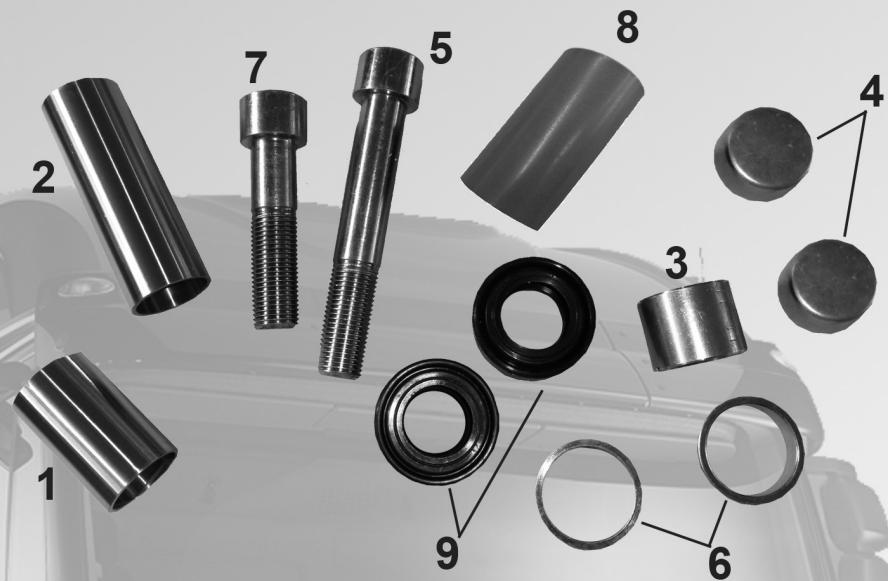

REFERENCIA ERT: **410023**  
ERT REFERENCE:  
RÉFÉRENCE ERT:

EQUIVALENCIA ARVIN MERITOR: **MCK1116**  
ARVIN MERITOR CROSS REFERENCE:  
ÉQUIVALENCE ARVIN MERITOR:

Aplicación para pinza B DUCO, C DUCO, D DUCO, L DUCO  
Application for B DUCO, C DUCO, D DUCO, L DUCO caliper  
Application pour B DUCO, C DUCO, D DUCO, L DUCO étrier