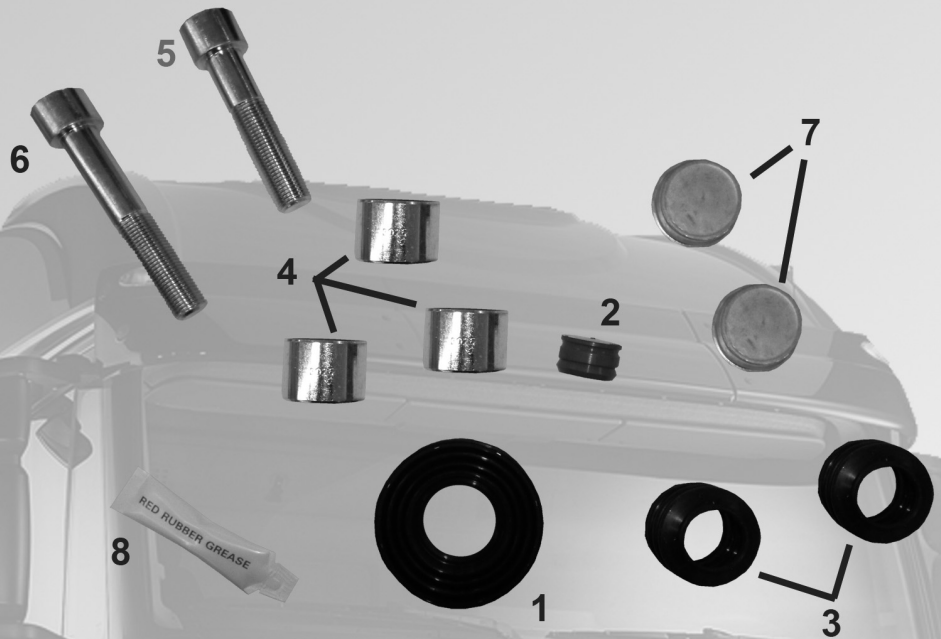

Aplicación para pinza 17.5" 40 175 062 /063 /064 /065  
Application for 17.5" caliper 40 175 062 /063 /064 /065  
Application pour 17.5" étrier 40 175 062 /063 /064 /065

	REF.	DESCRIPTION	QUANTITY
1	110690	BOOT	1
2	120374	BOOT	1
3	120377	BOOT	2
4	150654	METALLIC PART	3
5	150669	METALLIC PART	1
6	150670	METALLIC PART	1
7	150706	METALLIC PART	2
8	150243	GREASE	1