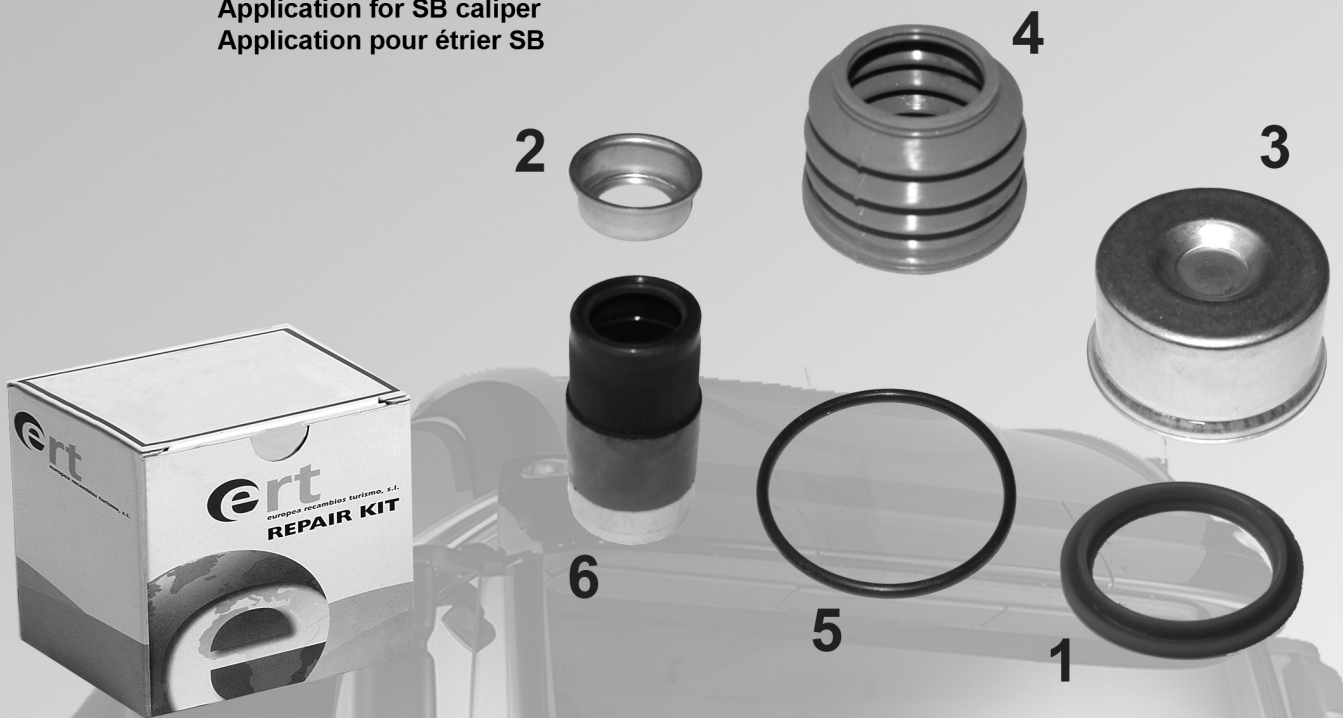

## REPAIR KIT FOR AIR DISC BRAKE KIT DE REPARACIÓN PARA PINZA DE FRENO NEUMÁTICA NÉCESSAIRE DE RÉPARATION POUR ÉTRIER DE FREIN PNEUMATIQUE

REFERENCIA ERT: **410021**  
ERT REFERENCE:  
RÉFÉRENCE ERT:

Aplicación para pinzas SB  
Application for SB caliper  
Application pour étrier SB