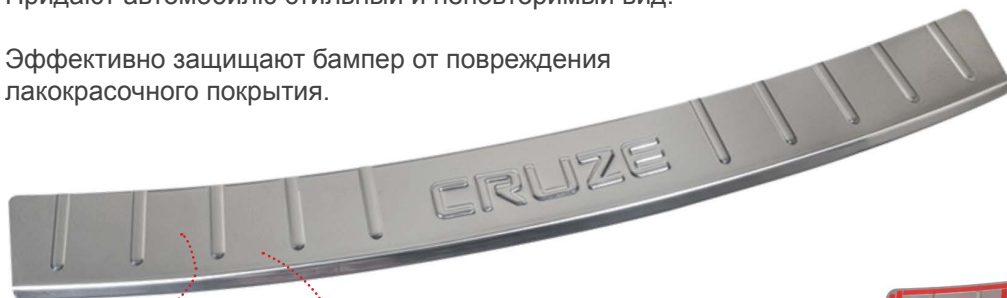

Отличительные особенности:

- Полированная нержавеющая сталь
- Толщина стали 0,5 мм
- Быстрая установка
- Крепление на двухстороннюю липкую ленту
- Спиртовая антисептическая салфетка в комплекте

Ассортимент накладок бампера: