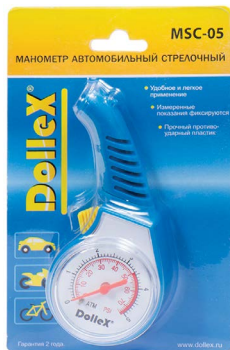

Предназначены для измерения и контроля давления в шинах. Отличаются точностью показаний, удобным и легким применением. Могут применяться для замера давления в шинах различных транспортных средств.

Манометр шинный 5 атм.

Артикул: MSC-05
Штрих-код: 4680011293347
Вес ед. (кг.): 0,054
Размеры ДхШхВ, см: 17x11x3