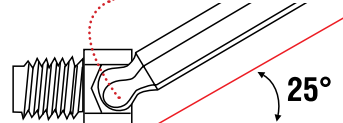

Артикул: SHB-009
Штрих-код: 4680011292982
Вес ед. (кг.): 0.368
Размеры ДхШхВ, см: 27x10x3

Набор шестигранных ключей с шаровидным наконечником.

Шаровидный наконечник позволяет работать в ограниченном пространстве и труднодоступных местах.

Изготовлено из хром-ванадиевой стали (CrV Steel)

Размерный ряд: 1,5; 2; 2,5; 3; 4; 5; 6; 8; 10 мм.