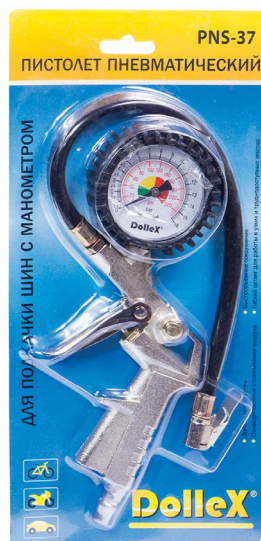

Пистолет для накачивания колес с манометром

Артикул: PNS-37
Штрих-код: 4680011293545
Вес ед. (кг.): 0,378
Размеры ДхШхВ, см: 33x16x4

Предназначен для работы в составе с пневматическим компрессором для подкачки шин и измерения давления.

- Диапазон измерения: 0-16 Атм / 0-220 PSI;
- Эргономичная ручка;
- Кнопка стравливания воздуха;
- Быстросъемное соединение;
- Гибкий шланг для работы в узких и труднодоступных местах.