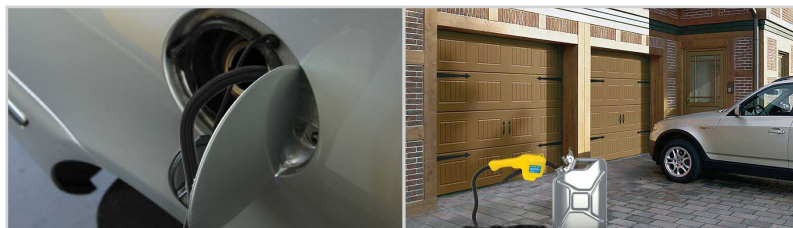

Применяется для накачивания сжатым воздухом колёс автомобилей, мото и вело техники, а также игрушек и прочих надувных изделий.

Насос ножной один цилиндр, усиленный

Артикул: DL-1010
Штрих-код: 4680011291053
Вес ед. (кг.): 1,170
Размеры ДхШхВ, см: 29x10x11

- Цилиндр: диаметр 55 x 120 мм;
- Максимальное давление: 7кг/см² (100 PSI);
- Рабочий объем: 285 см³.

Отличительные особенности насосов DolleX:

- Точный манометр;
- Противоскользкая платформа;
- Усиленный каркас.

Насос ножной два цилиндра

Артикул: DL-2200
Штрих-код: 4680011291039
Вес ед. (кг.): 1,198
Размеры ДхШхВ, см: 25x15x7

- Два цилиндра: диаметр 55 x 100 мм.;
- Максимальное давление: 7кг/см² (100 PSI);
- Рабочий объем: 475 см³.

Насос перекачки технических жидкостей, ручной

Артикул: RPU-007
Штрих-код: 4680011293279
Вес ед. (кг.): 0,512
Размеры ДхШхВ, см: 35x15x8

- Длина шланга: 1,5 м.;
- Производительность: 5,1 л/мин.;
- Материал: маслостойкая пластмасса.

Предназначен для подачи и перекачивания воды, дизельного топлива, бензина, спирта, и других технических жидкостей (кроме растворителей) из одной емкости в другую.

- Нет необходимости искать воронку!
- Не нужно никаких насадок на канистру!
- Совместим с любыми видами канистр.
- Легок и удобен в эксплуатации.
- Сохраняет экологию окружающей среды.

*Ни капли мимо,
ни капли в рот 😊*