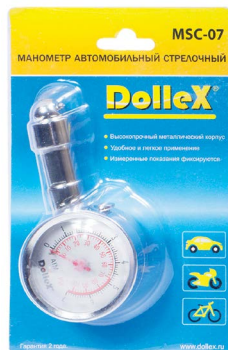

Артикул: MSC-05
Штрих-код: 4680011293347
Вес ед. (кг.): 0,054
Размеры ДхШхВ, см: 17x11x3

- Диапазон измерения: 0 - 5 Атм. / 0 - 75 PSI;
- Корпус манометра изготовлен из ударопрочного пластика;
- Измеренные показания фиксируются;
- Оснащен кнопкой сброса.